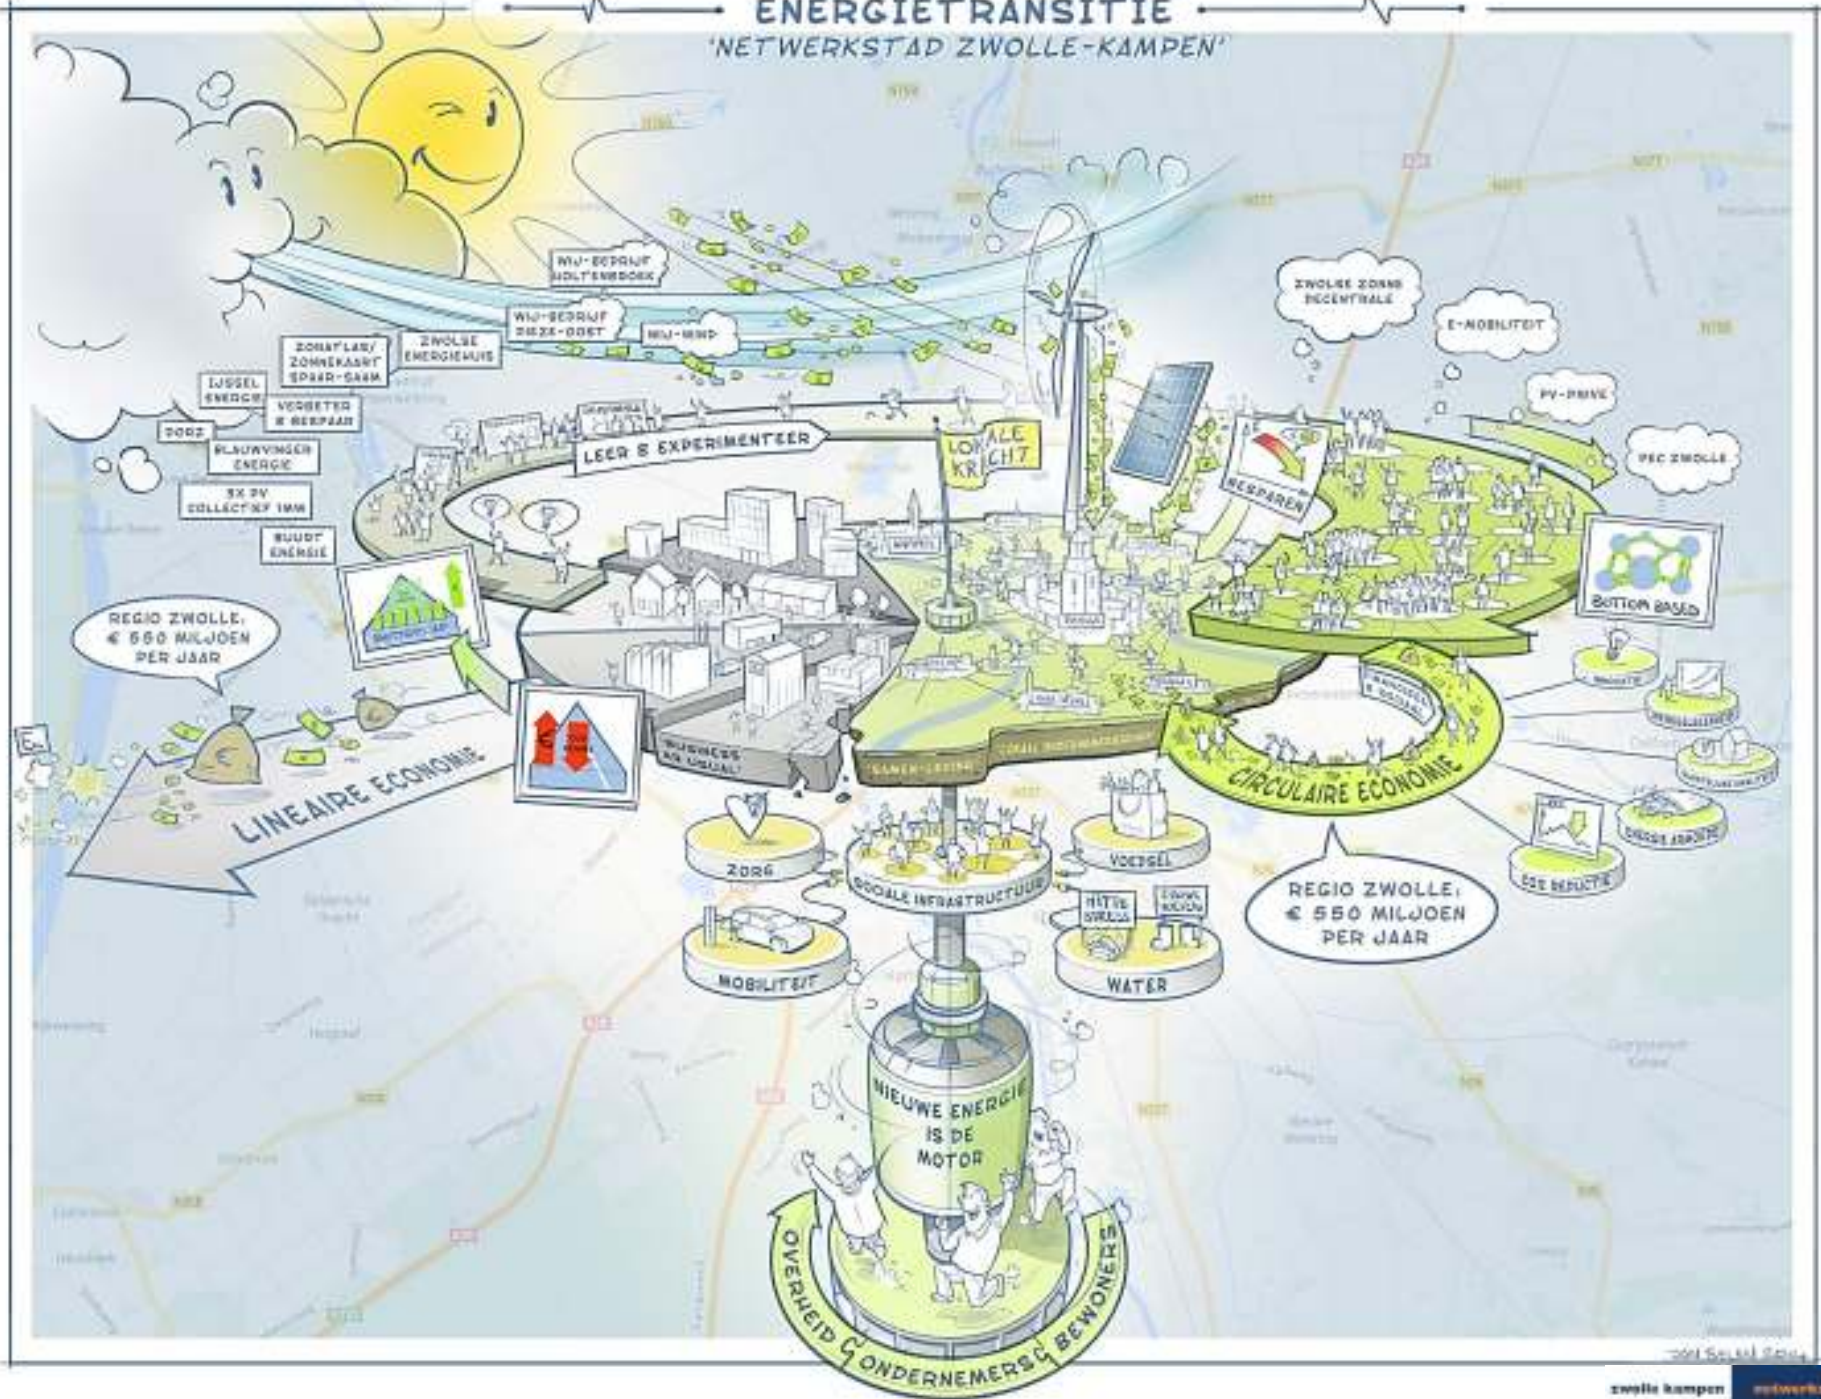

GEDEELDE
VERANTWOORDELYKHEID!

WERKEN AAN
EEN GASTVRÏE REGIO!

4 MILJOEN EXTRA
BEZOEKERS PER JAAR
500 ERVAARVERTRANGDE
SPITSRITTEN VAN DE WEG!

VAN & NAAR KAMPEN
1000 ZWAAR VERTRANGDE
SPITSRITTEN PER DAG!

VAN & NAAR ZWOLLE
4000 ZWAAR VERTRANGDE
SPITSRITTEN PER DAG!!

ENERGIETRANSITIE

'NETWERKSTAD ZWOLLE-KAMPEN'

KLIMAAT ACTIEVE IJssel-VECHTDELTA

'NETWERKSTAD ZWOLLE-KAMPEN'

© 2014 SWOLLE-KAMPEN

Korte lijnen
Menselijke maat
Verbindende overheid
Meervoudige waarden
Gedeelde verantwoordelijkheid
Betrokken burgers
Meekoppelkansen
Verassende inzichten
Dynamo