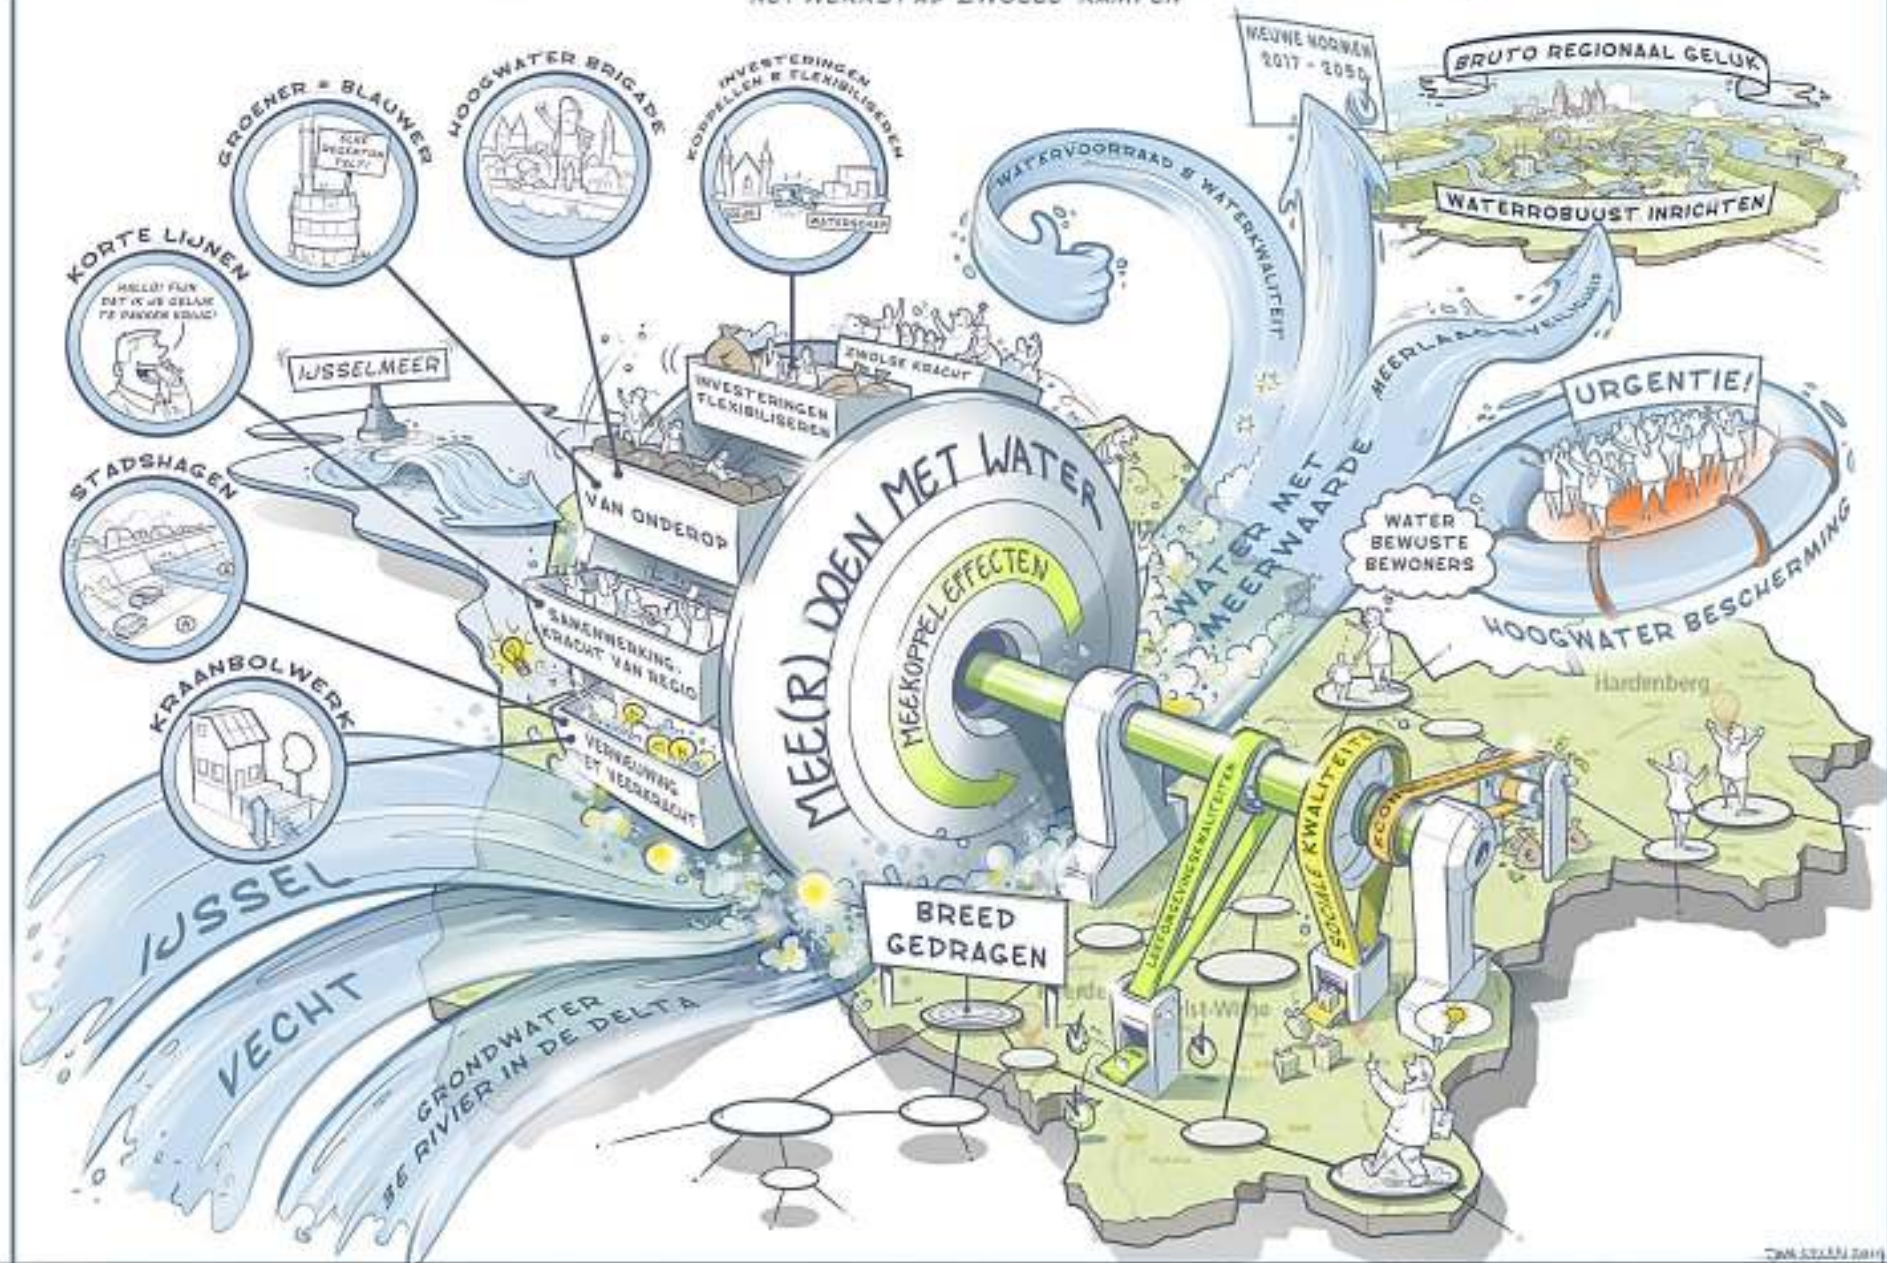

GEDEELDE
VERANTWOORDELYKHEID!

WERKEN AAN
EEN GASTVRÏE REGIO!

4 MILJOEN EXTRA
BEZOEKERS PER JAAR
500 ERVAARVERTRANGDE
SPITSRITTEN VAN DE WEG!

VAN & NAAR KAMPEN
1000 ZWAAR VERTRANGDE
SPITSRITTEN PER DAG!

VAN & NAAR ZWOLLE
4000 ZWAAR VERTRANGDE
SPITSRITTEN PER DAG!!

ENERGIETRANSITIE

'NETWERKSTAD ZWOLLE-KAMPEN'

KLIMAAT ACTIEVE IJssel-VECHTDELTA

'NETWERKSTAD ZWOLLE-KAMPEN'

© 2014 SWOLLE-KAMPEN

Korte lijnen
Menselijke maat
Verbindende overheid
Meervoudige waarden
Gedeelde verantwoordelijkheid
Betrokken burgers
Meekoppelkansen
Verassende inzichten
Dynamo

Koplopers
Draagvlak
Creativiteit
Kleine ingrepen
Experimenteren
Voorbeeldprojecten
Bewustzijn
Actief aan de slag
Slimme combinaties
Motor
Onderop
Co-creatie
Proeftuin

VRAAG AAN HET BO MIRT

DE KOMENDE JAREN WIL ZWOLLE KAMPEN NETWERKSTAD ACTIEF MET HET RIJK EN ALLE REGIONALE PARTNERS SAMEN AAN DE SLAG OM EEN AANTAL BELANGRIJKE VRAAGSTUKKEN VAN DEZE TIJD, NAMELIJK DE WATEROPGAVE, DE BEREIKBAARHEID EN DE ENERGIETRANSITIE OP EEN SLAGVAARDIGE EN INNOVATIEVE WIJZE AAN TE PAKKEN.

WE NODIGEN U ALLEN DAAROM UIT OM ACTIEF MET ONS MEE TE DOEN!

FLEXIBEL OM TE GAAN MET PLANNING EN BUDGETTEN VAN BIJVOORBEELD HET HOOGWATERBESCHERMINGSPROGRAMMA

RUIMTE TE BIEDEN OP HET GEBIED VAN REGELGEVING, FINANCIËN, GOVERNANCE